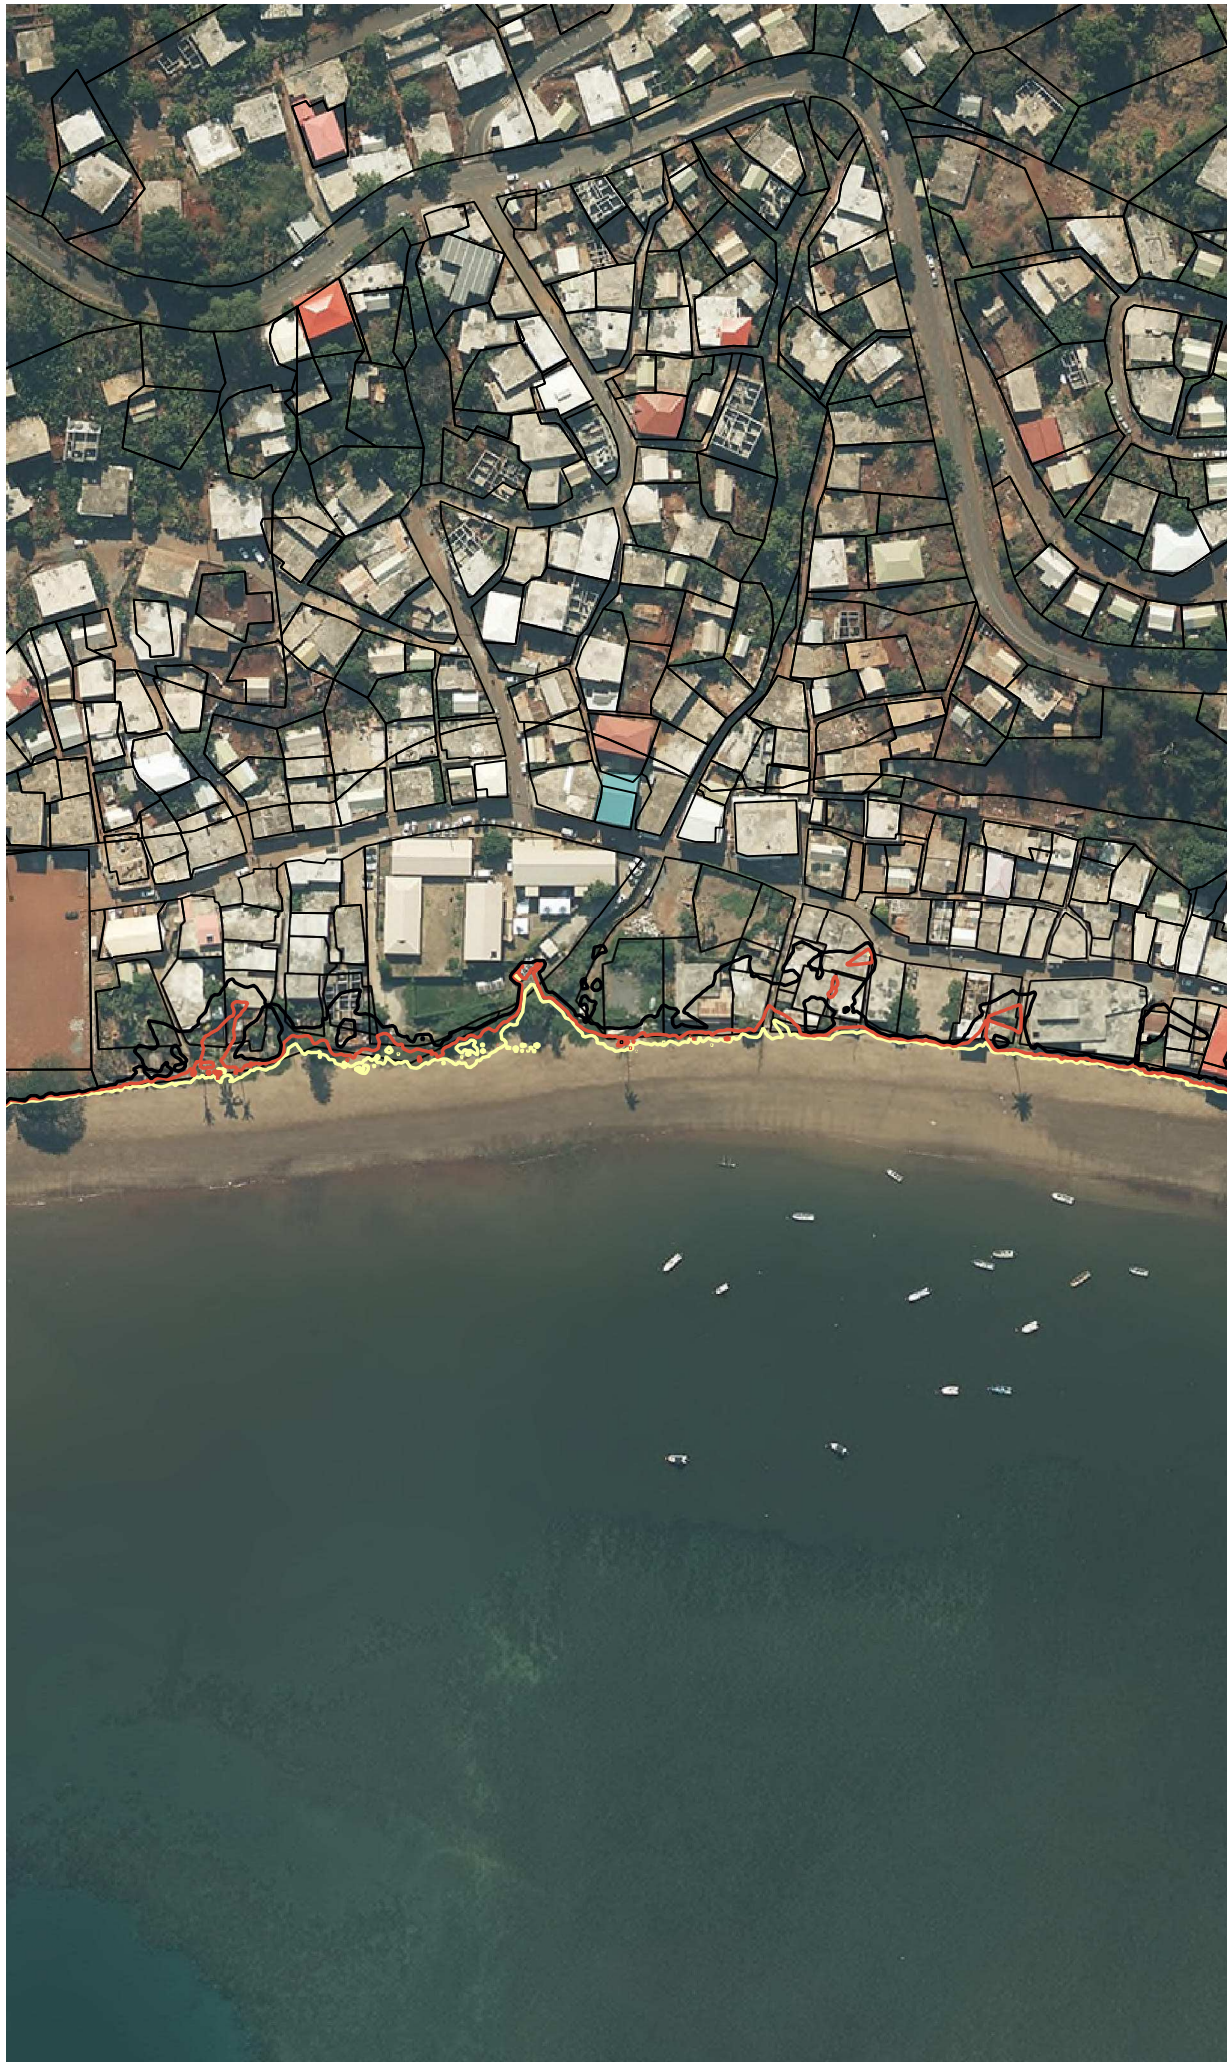

Mtsamboro

0 100 200 m

PHMA

- PHMA actuelle (2,52m NGM - 4,3m SHOM)
- PHMA + 20cm (2,72m NGM - 4,5m SHOM)
- PHMA + 50cm (3,02m NGM - 4,8m SHOM)

Hamjago

0 100 200 m

PHMA

- PHMA actuelle (2,52m NGM - 4,3m SHOM)
- PHMA + 20cm (2,72m NGM - 4,5m SHOM)
- PHMA + 50cm (3,02m NGM - 4,8m SHOM)

Mtsahara

0 100 200 m

PHMA

- PHMA actuelle (2,52m NGM - 4,3m SHOM)
- PHMA + 20cm (2,72m NGM - 4,5m SHOM)
- PHMA + 50cm (3,02m NGM - 4,8m SHOM)