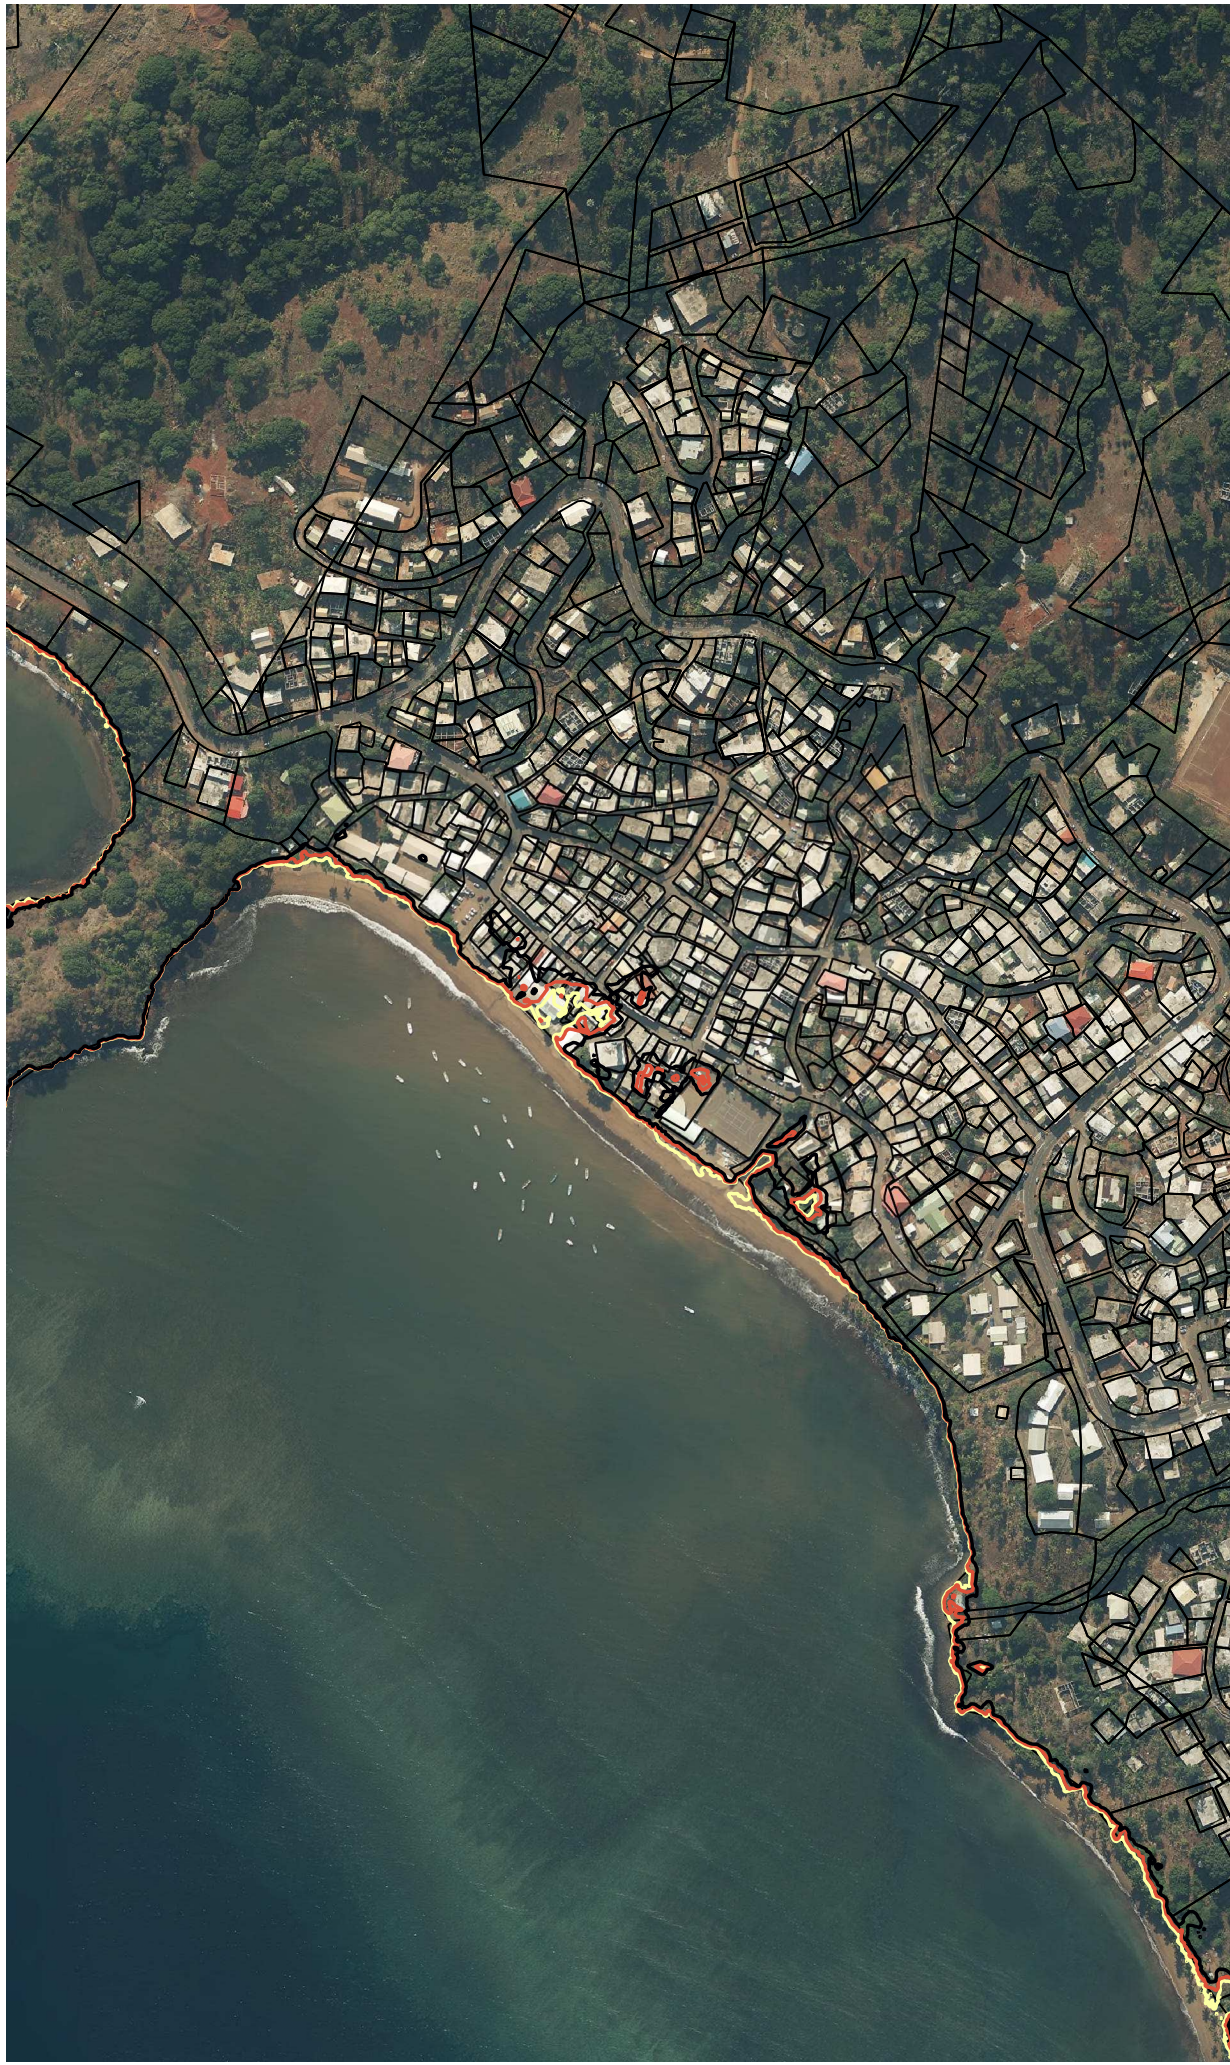

Mtsamboro

0 100 200 m

PHMA

- PHMA actuelle (2,52m NGM - 4,3m SHOM)
- PHMA + 20cm (2,72m NGM - 4,5m SHOM)
- PHMA + 50cm (3,02m NGM - 4,8m SHOM)

Hamjago

0 100 200 m

PHMA

- PHMA actuelle (2,52m NGM - 4,3m SHOM)
- PHMA + 20cm (2,72m NGM - 4,5m SHOM)
- PHMA + 50cm (3,02m NGM - 4,8m SHOM)

Mtsahara

0 100 200 m

PHMA

- PHMA actuelle (2,52m NGM - 4,3m SHOM)
- PHMA + 20cm (2,72m NGM - 4,5m SHOM)
- PHMA + 50cm (3,02m NGM - 4,8m SHOM)