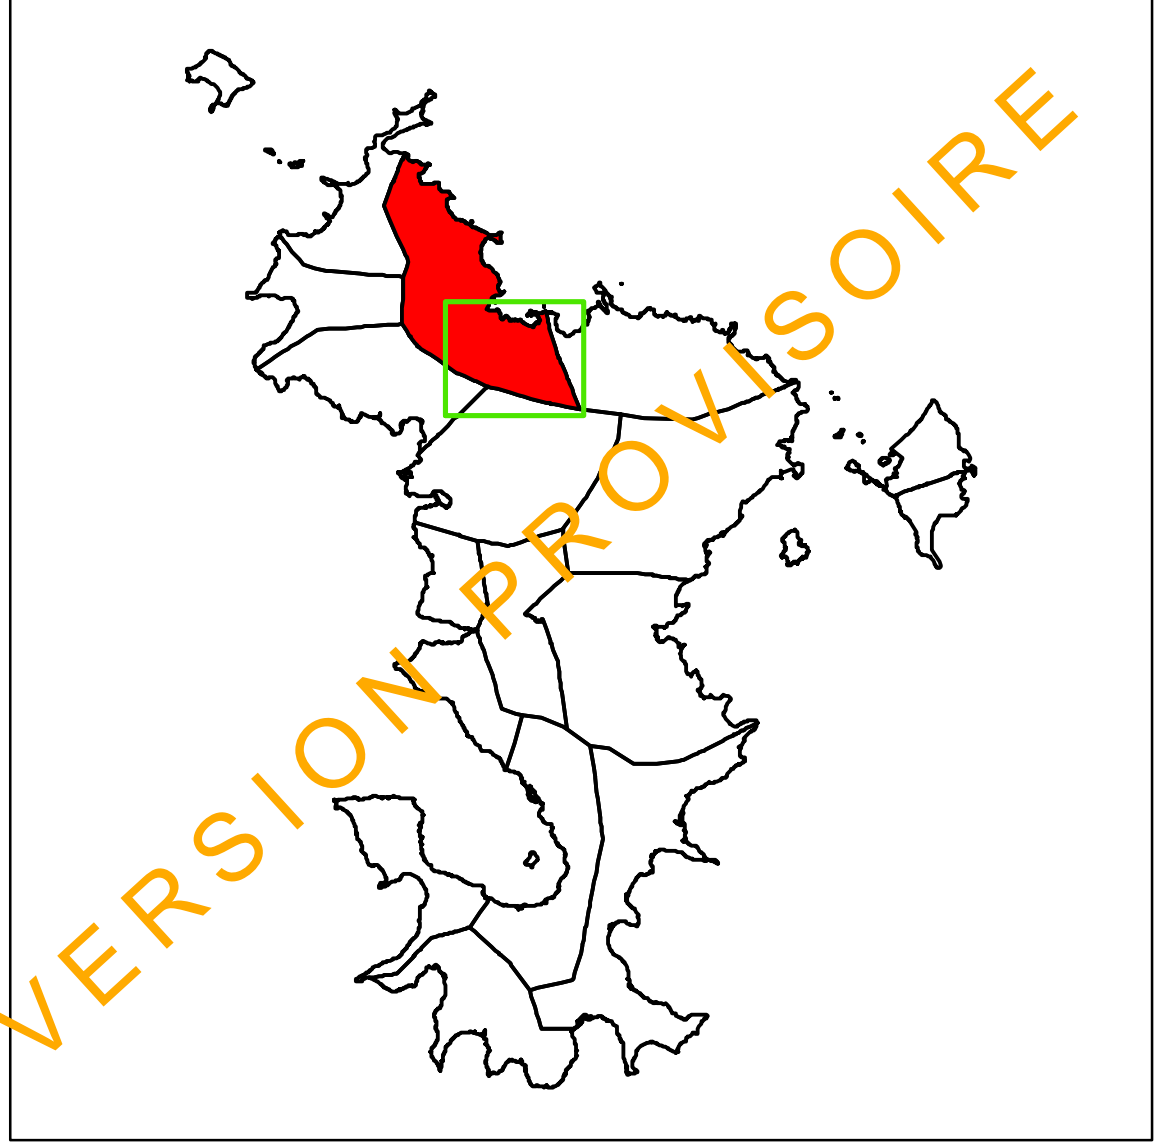

KOUNGOU

KOUNGOU

TSINGONI

 MINISTÈRE DE L'ÉCOLOGIE, DU DÉVELOPPEMENT DURABLE, ET DE L'ÉNERGIE
 Plan de Prévention des Risques Naturels 

Commune de BANDRABOUA

ZONAGE REGLEMENTAIRE

Echelle : 1 / 5 000 - Planche 3